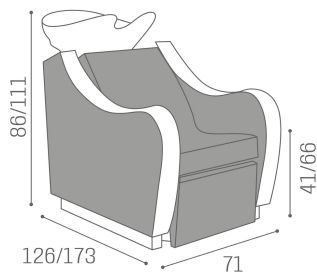

Colori: A ☐ B ☒

Tutti i prodotti Salon Ambience sono disponibili in una vasta scelta di colori senza costi aggiuntivi!

Gravity: Lavatesta per parrucchieri

Gravity è il lavaggio di nuova generazione ideato per migliorare la qualità del lavoro del parrucchiere. Gravity è infatti specificamente progettato per ridurre i disturbi da mal di schiena - così frequenti per gli operatori dei saloni di acconciatura - grazie al sofisticato meccanismo che consente di regolare l'altezza dell'intera struttura del lavaggio, innalzandolo o abbassandolo fino a raggiungere la posizione di lavoro ideale. In più, Gravity è disponibile con o senza alzagambe elettrico e massaggio Shiatsu, garantendo il massimo comfort anche per il cliente.

ARTICOLI

WU/150/B Gravity, lavatesta con alzagambe elettrico, meccanismo di sollevamento e ceramica bianca

WU/150/M Gravity, lavatesta con alzagambe elettrico, meccanismo di sollevamento e ceramica nera matt

WU/150/N Gravity, lavatesta con alzagambe elettrico, meccanismo di sollevamento e ceramica nera

WU/155/B Gravity, lavatesta con alzagambe elettrico, meccanismo di sollevamento, massaggio e ceramica bianca

WU/155/M Gravity, lavatesta con alzagambe elettrico, meccanismo di sollevamento, massaggio e ceramica nera matt

WU/155/N Gravity, lavatesta con alzagambe elettrico, meccanismo di sollevamento, massaggio e ceramica nera

MATERIALI

Anima in metallo, legno e gommapiuma

Meccanismo di elevazione conforme a EN ISO 14738:2008

Rivestimento in skai®

Lavabo in ceramica con mixer e doccetta con sistema anti goccia

Tutti i prodotti Salon Ambience sono disponibili in una vasta scelta di colori senza costi aggiuntivi!