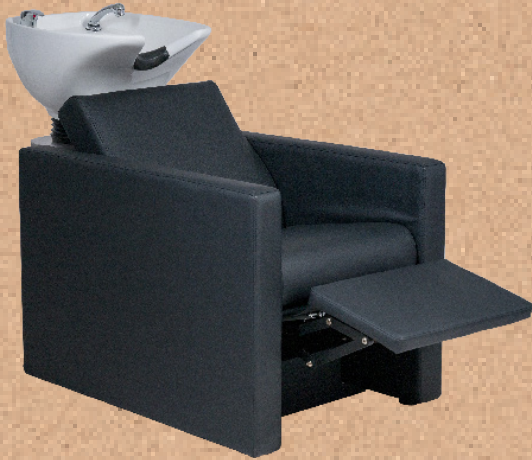

### CARACTÉRISTIQUES

- Bac profond et ergonomique pivotable.
- Mitigeur de qualité, avec tuyau polyamide + INOX, et douche chromée, avec tuyau en polyamide.
- Soupape de vidange INOX 304 avec panier anti-cheveux et bouchon.
- Structure en polyester avec fibre de verre.
- Au moment du montage, il est possible de fixer le siège dans 2 positions différentes, ajustant ainsi la distance entre le bac et le siège.
- Fauteuil avec structure intérieure en bois.

### CARATTERISTICHE

- Lavandino basculante profondo ed ergonomico.
- Miscelatore di qualità, con poliammide + tubo INOX, e doccia cromata, con tubo in poliammide.
- Valvola di scarico INOX 304 con cestello anti-capelli e tappo.
- Struttura in poliestere in fibra di vetro.
- Al momento dell'assemblaggio è possibile fissare il sedile in 2 diverse posizioni, regolando così la distanza tra il lavandino ed il sedile.
- Sedia con struttura interna in legno.