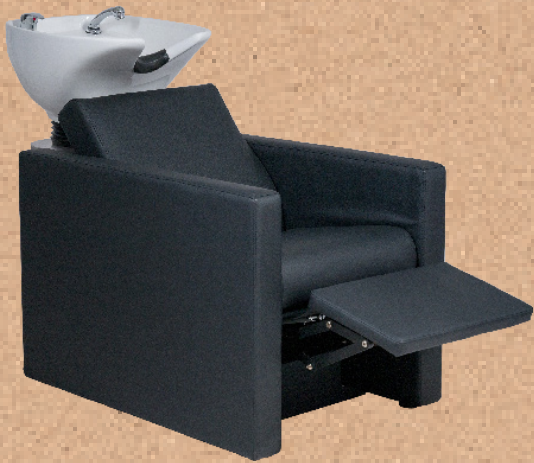

### EASY INSTALLATION

Detachable tool-free backrest for easy installation of the water components.

### CARACTÉRISTIQUES

- Bac profond et ergonomique pivotable.
- Mitigeur de qualité, avec tuyau polyamide + INOX, et douche chromée, avec tuyau en polyamide.
- Soupape de vidange INOX 304 avec panier anti-cheveux et bouchon.
- Structure en polyester avec fibre de verre.
- Au moment du montage, il est possible de fixer le siège dans 2 positions différentes, ajustant ainsi la distance entre le bac et le siège.
- Fauteuil avec structure intérieure en bois.

## RIPPLE POWER+

LAVATESTA. REF. RZMW009.A12

Sedia per shampoo con poggiatesta elettrico pieghevole, stile chaise-longue con pannello a pulsanti integrato, ideale per il comfort del cliente durante trattamenti più lunghi. Mobile con struttura interna in metallo. La seduta e lo schienale incorporano molle per un maggiore comfort. Lo schienale è imbottito extra nella zona lombare. Lavabo ceramico profondo in bianco o nero regolabile con meccanismo basculante. Idraulica cromata di qualità con tubi in acciaio inox. Doccia cromata con tubo in poliammide. Scarico in acciaio inox. Schienale removibile senza attrezzi per un'installazione facile. Rivestimento nero di alta qualità.