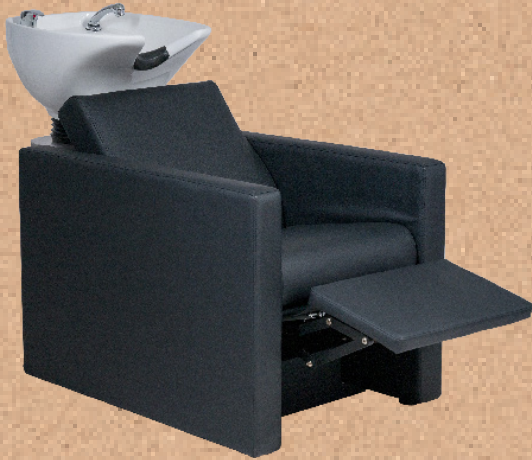

### EASY INSTALLATION

Detachable tool-free backrest for easy installation of the water components.

### FEATURES

- Deep and ergonomic tilting sink.
- Quality mixer tap, with polyamide + INOX pipes, and chromed shower, with polyamide hose.
- INOX 304 drain valve with anti-hair basket and cap.
- Metal interior structure.
- Detachable tool-free backrest for easy installation of the water components.
- Seat and backrest with springs.
- White or black basin (at choice).

## **RIPPLE POWER+** **LAVACABEZAS. REF. RZMW009.A12**

Sillón lavacabezas con reposapiés eléctrico abatible tipo chaise-longue con botonera integrada. Ultracómodo para tratamientos de cierta duración. Mueble con estructura interior metálica. El asiento y el respaldo incorporan muelles para mayor comodidad. Respaldo con acolchado extra en la zona lumbar. Pica cerámica profunda en blanco o negro ajustable con basculante. Grifería monocromada de calidad con tubería de acero inoxidable. Ducha cromada con tubería de poliamida. Desagüe de acero inoxidable. Respaldo desmontable sin herramientas para una fácil instalación. Tapizado negro de alta calidad.

### CARACTÉRISTIQUES

- Bac profond et ergonomique pivotable.
- Mitigeur de qualité, avec tuyau polyamide + INOX, et douche chromée, avec tuyau en polyamide.
- Soupape de vidange INOX 304 avec panier anti-cheveux et bouchon.
- Structure en polyester avec fibre de verre.
- Au moment du montage, il est possible de fixer le siège dans 2 positions différentes, ajustant ainsi la distance entre le bac et le siège.
- Fauteuil avec structure intérieure en bois.