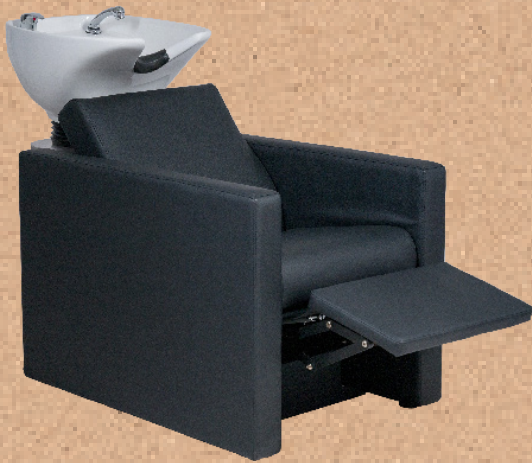

### EASY INSTALLATION

Detachable tool-free backrest for easy installation of the water components.

### **ERGONOMÍA**

Reposapiés eléctrico tipo chaise-longue. Muelles en asiento y respaldo. Acolchado en la zona lumbar.

### **CARACTERÍSTICAS**

- Pica profunda, ergonómica y basculante.
- Grifo monomando de alta calidad, con tubería de poliamida + INOX, y ducha cromada con flexo de poliamida.
- Válvula de desagüe INOX 304 con cesta anti-pelo y tapón.
- Estructura interior metálica.
- Respaldo extraíble para facilitar el proceso de instalación y las conexiones.
- Asiento y respaldo con muelles en el interior para una mayor comodidad.
- Color pica a elegir: blanco o negro.

### CARACTÉRISTIQUES

- Bac profond et ergonomique pivotable.
- Mitigeur de qualité, avec tuyau polyamide + INOX, et douche chromée, avec tuyau en polyamide.
- Soupape de vidange INOX 304 avec panier anti-cheveux et bouchon.
- Structure en polyester avec fibre de verre.
- Au moment du montage, il est possible de fixer le siège dans 2 positions différentes, ajustant ainsi la distance entre le bac et le siège.
- Fauteuil avec structure intérieure en bois.