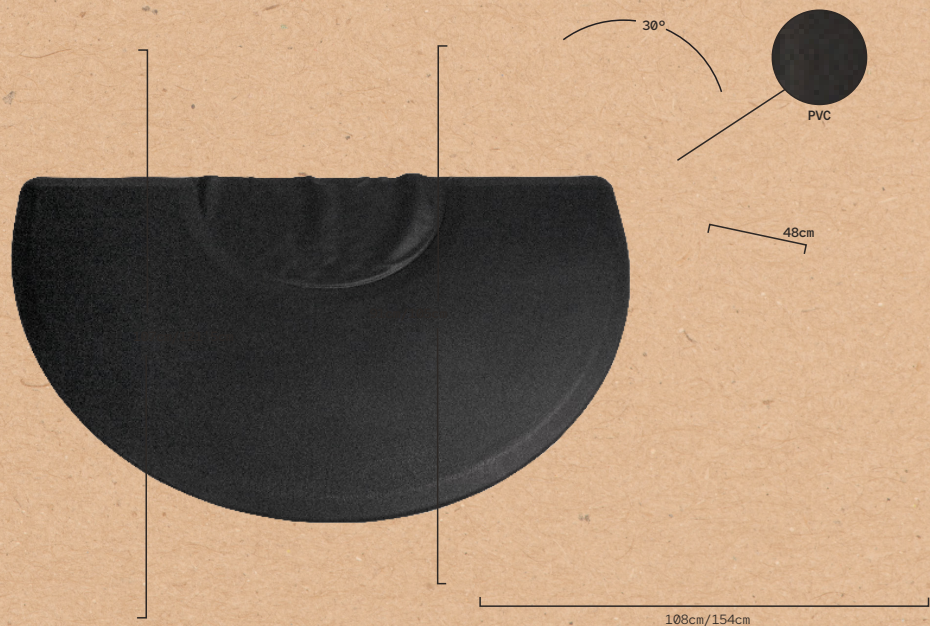

FÁCIL LIMPIEZA

Fácil de limpiar, resistente y con carga estática muy baja.

Net weight 49kg
Gross weight 59,5kg
Max load 180kg