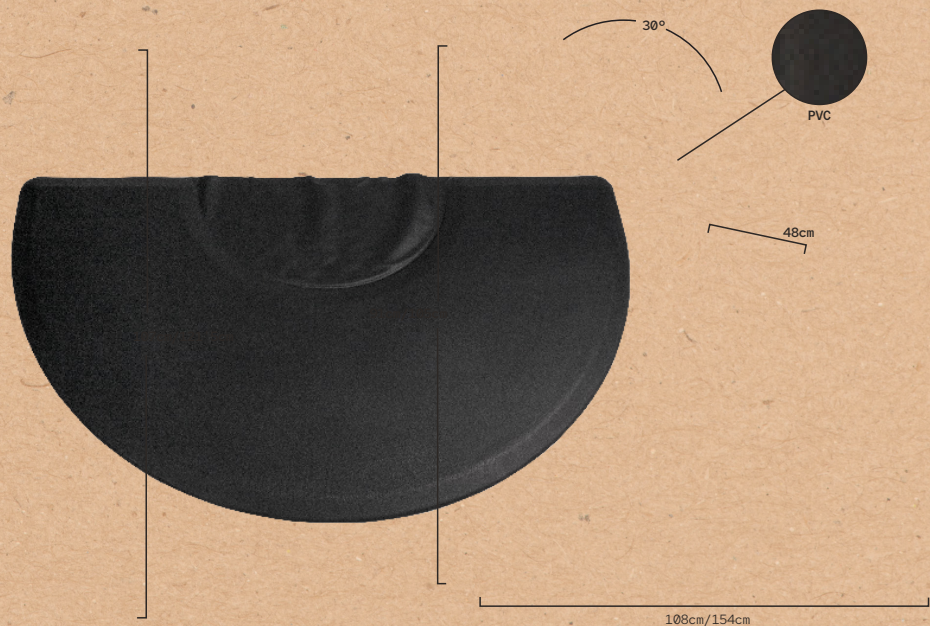

FACILE À NETTOYER

Facile à nettoyer, résistant et avec une très faible charge statique.

Net weight 49kg
Gross weight 59,5kg
Max load 180kg