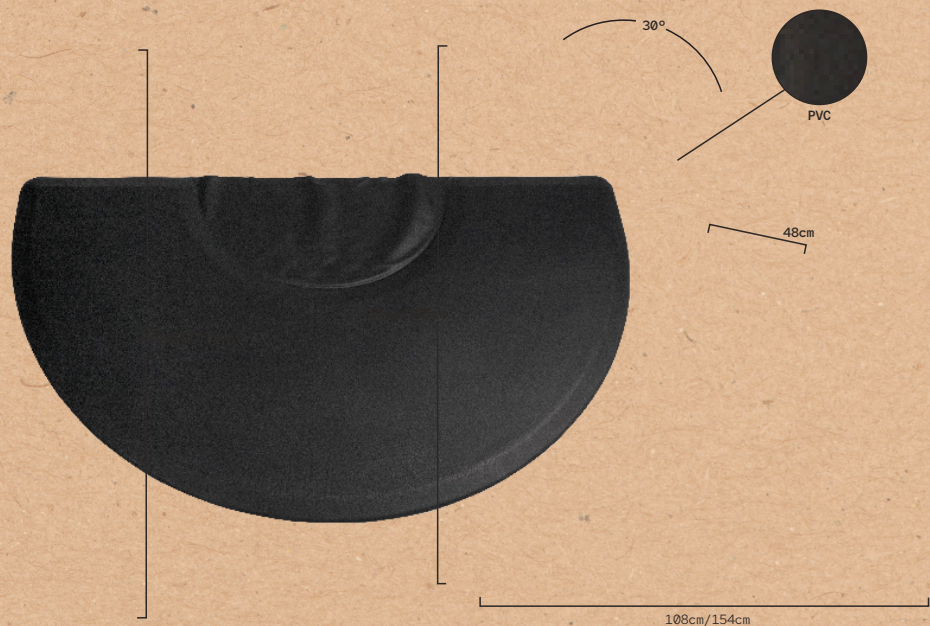

FACILE PULIZIA

Facile da pulire, resistente e con una carica statica molto bassa.

Net weight 49kg
Gross weight 59,5kg
Max load 180kg