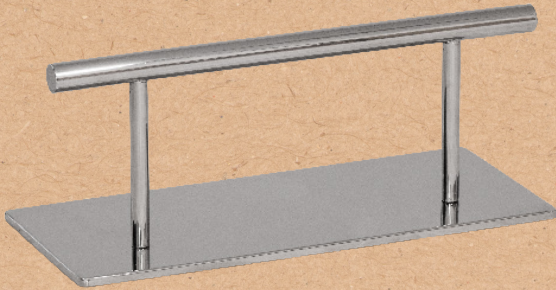

### **SPEZIFIKATIONEN**

**Länge:** 45 cm

**Breite:** 19,5 cm

**Höhe:** 17 cm

**Gewicht:** 4 kg

**Gewicht mit Verpackung:** 4,2 kg

**Finish:** Glanzfinish aus Edelstahl

### **EIGENSCHAFTEN**

- Rutschfeste Gummibasis.
- Keine Installation erforderlich.  
Freistehende Boden-Fußstütze.