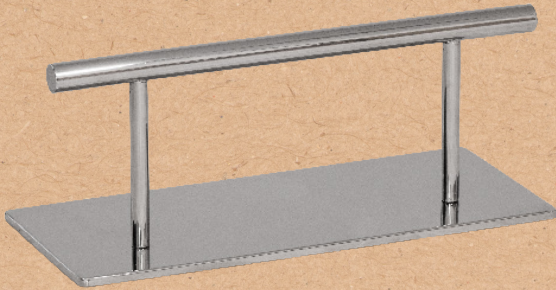

### ESPECIFICACIONES

**Longitud:** 45 cm

**Anchura:** 19,5 cm

**Altura:** 17 cm

**Peso:** 4 kg

**Peso con embalaje:** 4,2 kg

**Acabado:** Acero inoxidable acabado brillante

### CARACTERÍSTICAS

- Base con goma antideslizante.
- Sin instalación. Sujeción contra la pared.