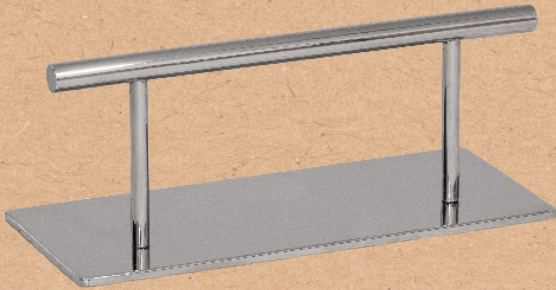

SPINY SHINY

FUßSTÜTZE. REF. RZMA005

Fußablage für Friseursalon mit großen Abmessungen für mehr Komfort beim Ausruhen der Füße. Glanzfinish aus Edelstahl. Rutschfester Gummi, keine Installation erforderlich.

EINFACH

Leicht zu installieren.

QUALITÄT

Rutschfester Gummi.

VORNEHM

Zeitloses Design.

SPEZIFIKATIONEN

Länge: 45 cm

Breite: 19,5 cm

Höhe: 17 cm

Gewicht: 4 kg

Gewicht mit Verpackung: 4,2 kg

Finish: Glanzfinish aus Edelstahl

EIGENSCHAFTEN

- Rutschfeste Gummibasis.
- Keine Installation erforderlich.
  Freistehende Boden-Fußstütze.